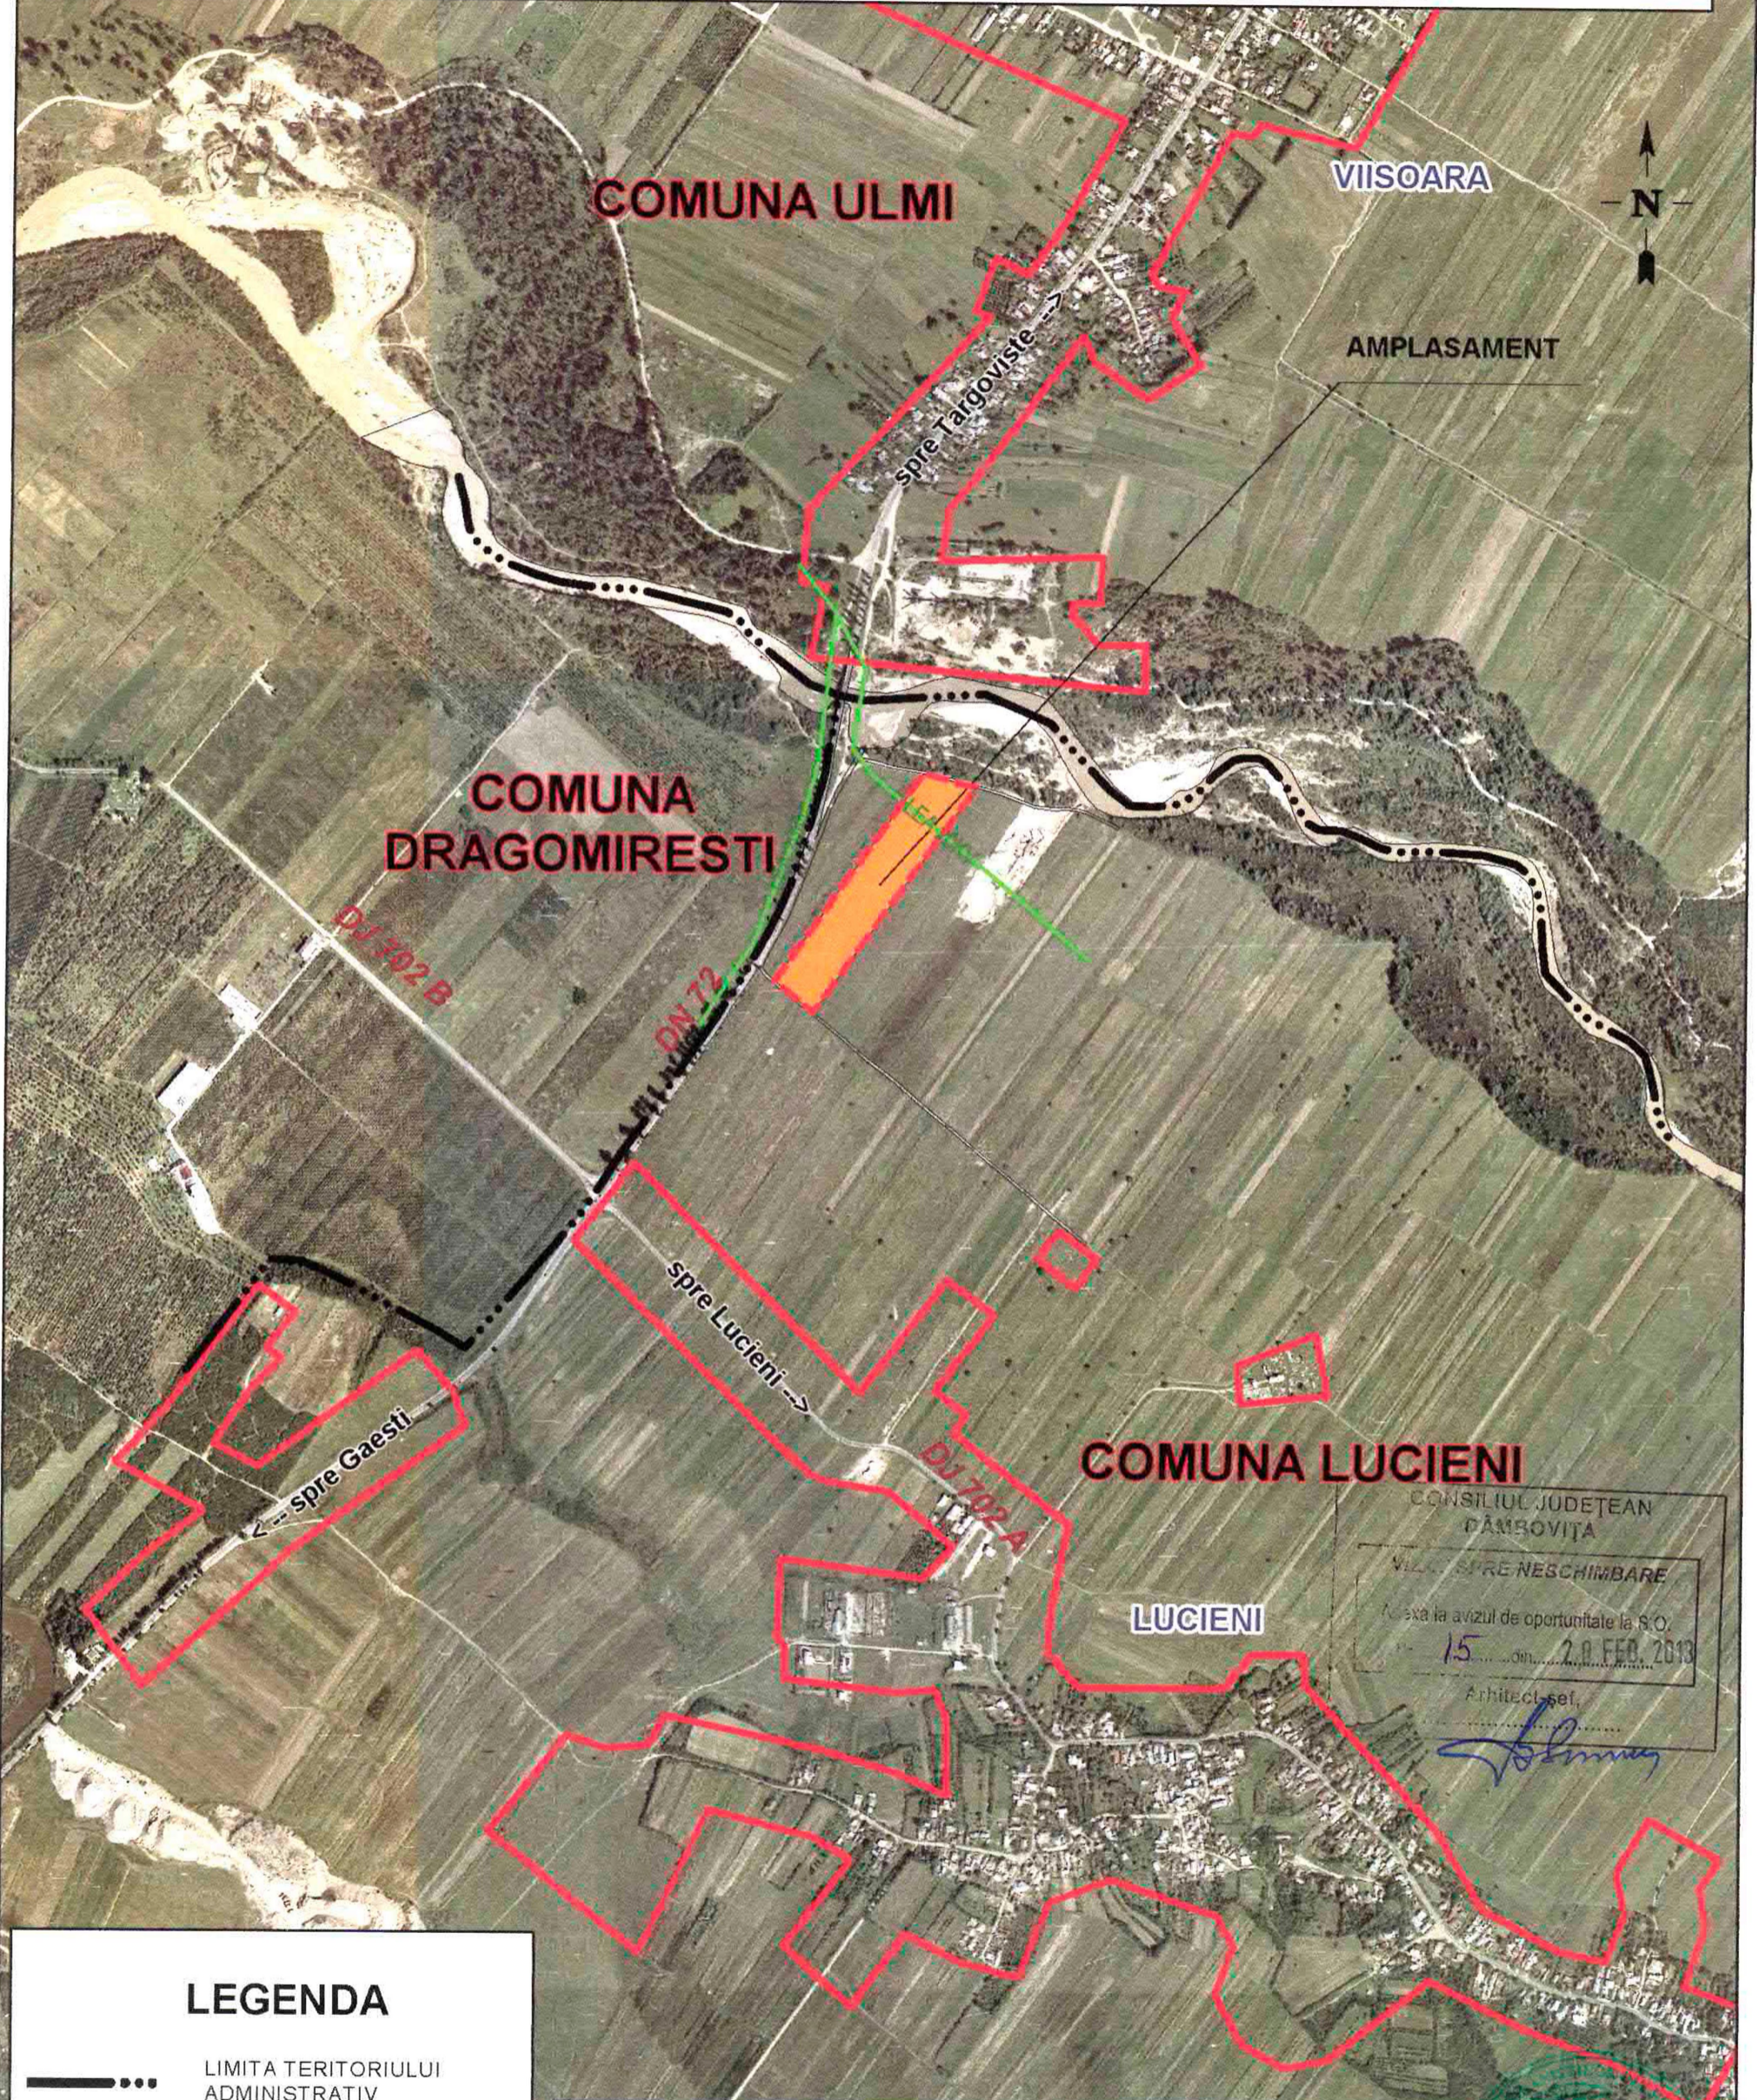

# STUDIU DE OPORTUNITATE PENTRU PUZ CONSTRUCTIE CENTRALA ELECTRICA FOTOVOLTAICA, COMUNA LUCIENI, JUDETEL DAMBOVITA

CONSILIUL JUDETEAN  
DAMBOVITA

VIZ. SPRE NESCIMBARE

Anexa la avizul de oportunitate la S.O.

## LEGENDA

- LIMITA TERITORIULUI ADMINISTRATIV
- PARCELA CE FACE OBIECTUL PUZ
- INTRAVILAN PROPOS
- INTRAVILAN EXISTENT
- LEA 20 KV

Proiectant general: <b>BIA - ENACHE LUCIAN</b>		Denumire proiect: " Studiu de Oportunitate pentru PUZ Constructie centrala electrica fotovoltaica"		Cod proiect: 252
		Beneficiar: SC OLTIREN COM SRL		Faza: SO
Coordonator	arh. urb. Lucian Enache	Scara 1:10000	Incadrare in teritoriu	Plansa 1
Proiectat	arh. urb. Lucian Enache			
Desenat	ing. Bogdan Ticsa	Data feb 2013		